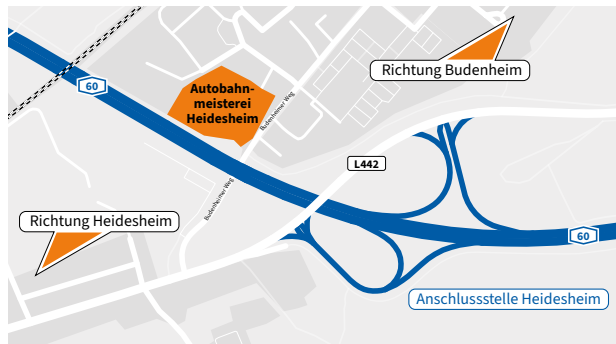

## Ihr Weg zu uns

### Anfahrtsbeschreibung

Von der A60 kommend (aus Darmstadt und Bingen) an der Anschlussstelle Heidesheim von der Autobahn abfahren. In der Anschlussstelle links halten und links auf die L422 Richtung Heidesheim fahren. Kurz nach dem Ortsschild Heidesheim rechts Richtung Autobahnmeisterei und Gewerbegebiet auf den Budenheimer Weg abbiegen, nach ca. 250 m kommt eine Kreuzung von dort können Sie unsere Meisterei linker Hand problemlos sehen.

Aus Richtung Budenheim kommend können Sie sich wie oben beschrieben ab dem Ortsschild Heidesheim orientieren.

Von Heidesheim kommend bitte links Richtung Autobahnmeisterei und Autobahnpolizei abbiegen.

### ÖVPN

Die Bushaltestelle „Heidesheim, Im Schäfersborn/ Autobahnmeisterei“ (Buslinien 79, 80) befindet sich in ca. 100 m Entfernung.